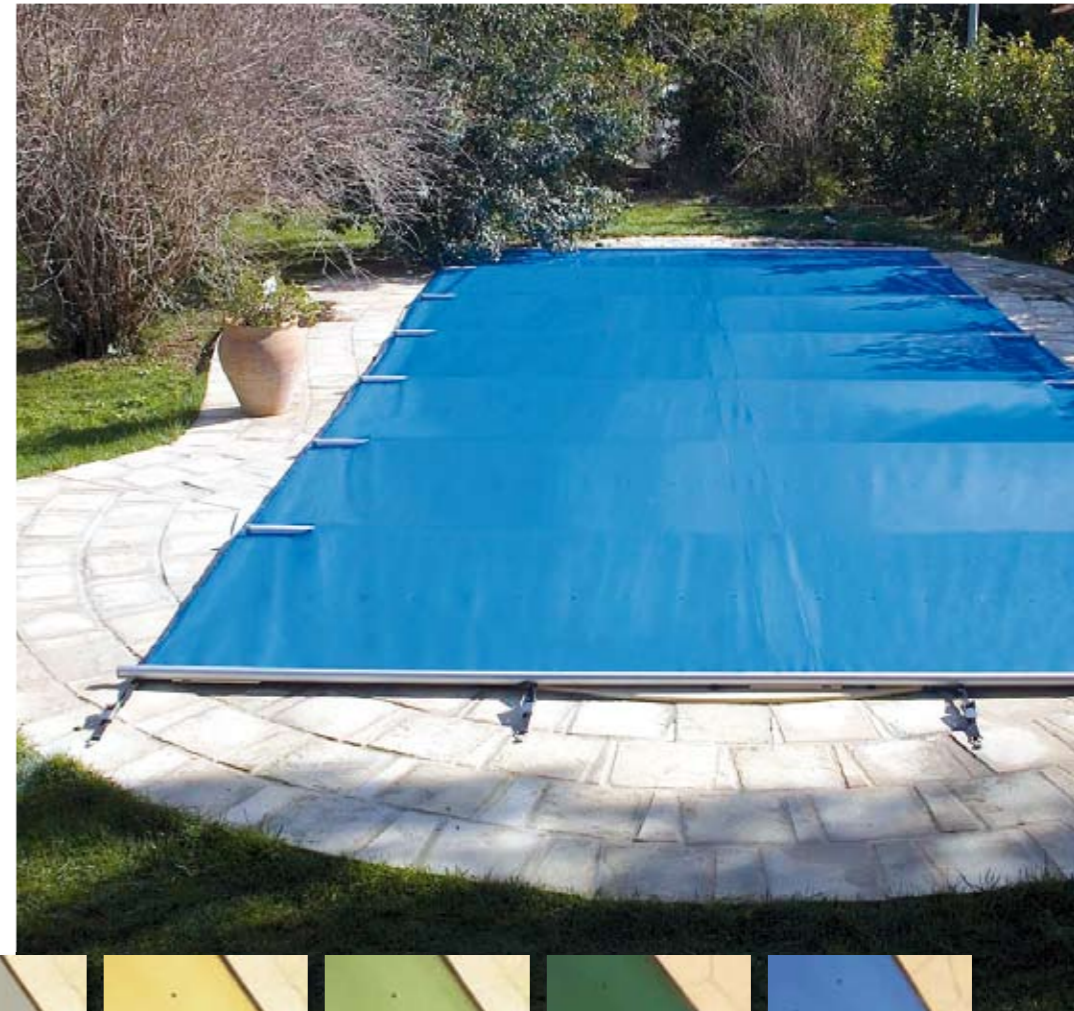

# Tramontane

Couverture à barres

NORME  
NFP 90-308  
pour bassin  
jusqu'à  
12 x 6 m

GARANTIE  
**3** ans

VICES DE  
FABRICATION

PVC  
**580 g/m<sup>2</sup>**  
Double  
face

COLORIS

- Débordement de 0,30 m sur tout le périmètre.  
(Exemple : bassin de 10 x 5 m, bache 10,6 x 5,6 m)
- Finition ourlets soudés sur les longueurs.
- Pour bassin de 12 x 6 m, au-delà, la couverture ne sera plus conforme à la norme de sécurité.
- Système de tension :
  - 2 sangles de tension longitudinales anti soulèvement passant dans les ourlets
  - sangles de tension réglables latéralement + cliquets inox + pitons douille alu / inox.
- Existe avec pitons pour plage bois.
- Trous d'évacuation tous les 20 cm.
- Protections margelles : patins PVC anti-abrasion sur chaque barre au niveau des margelles.
- Poids : 1,20 kg/m<sup>2</sup>.
- Livrée avec 1 ou 2 manivelles selon dimensions.

# Alizé

Couverture à barres

NORME  
NFP 90-308  
pour bassin  
jusqu'à  
11 x 5 m

GARANTIE  
**3** ans

VICES DE  
FABRICATION

PVC  
**580 g/m<sup>2</sup>**  
Double  
face

COLORIS

- Débordement de 0,25 m sur tout le périmètre.  
(Exemple : bassin de 10 x 5 m, bache 10,5 x 5,5 m)
- Finition brut de coupe.
- Pour bassin de 11 x 5 m, au-delà, la couverture ne sera plus conforme à la norme de sécurité.
- Système de tension :
  - 2 sangles de tension longitudinales anti soulèvement passant dans le patin
  - sangles de tension réglables latéralement + cliquets inox + pitons douille alu / inox.
- Existe avec pitons pour plage bois.
- Trous d'évacuation tous les 20 cm.
- Protections margelles : patins PVC anti-abrasion sur chaque barre au niveau des margelles.
- Poids : 1,08 kg/m<sup>2</sup>.
- Livrée avec 1 ou 2 manivelles selon dimensions.

EN OPTION  
2 systèmes  
d'enroulement  
sans effort

EXCLUSIVITÉ

Photos et coloris non contractuels.